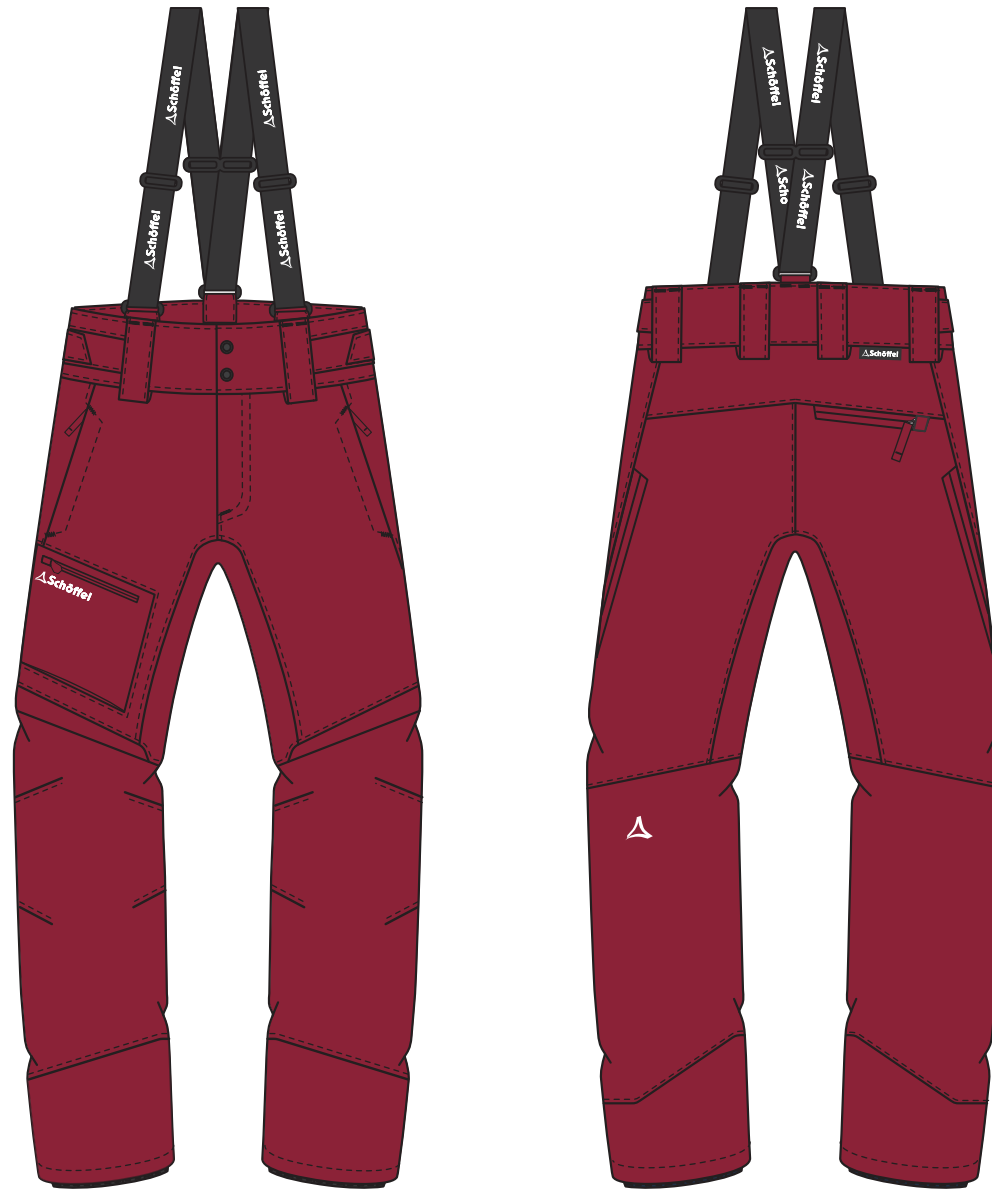

## PROJEKT: Skiverband Bayerwald

Modellname: Jacket Ladurns M

Basis. Modellnr.: 23806

Artikelnr.: 22343

Kollektion: 14

Farbe 02091

- 2090 - scooter
- 8820 -navi blazer

## PROJEKT: Skiverband Bayerwald

Modellname: Pants Balte

Basis. Modellnr.: 22375

Artikelnr.: 22343

Kollektion: 14

Farbe 2090

 2090 - scooter

PROJEKT: Skiverband Bayerwald

Modellname: Hybrid Kliny M

Basis. Modellnr.: 23628

Artikelnr.: 23740

Kollektion: 14

Farbe 2090

● 2090 - scooter

PROJEKT: Skiverband Bayerwald

Modellname: Team Hoody Unisex

Farbe 2090

● 2090 - scooter